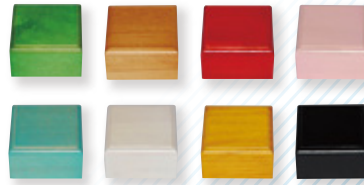

BOX価格表

18弁用

円形回転ケース
90φ×高35mm
箱価格
¥440(税込)

スクエア
深型ケース
縦50×横60×高40mm
箱価格
¥440(税込)

スクエア浅型
回転ケース
縦50×横60×高40mm
箱価格
¥440(税込)

天球ケース
75φ×高65mm
箱価格
¥770(税込)

金縁
フレームケース
75φ×高45mm
箱価格
¥880(税込)

切株ベース
95φ×高40mm
箱価格
¥880(税込)

木製回転ベース
縦70×横70×高40mm
箱価格
¥990(税込)

カラーBOX
縦75×横87×高65mm
箱価格
¥2,640(税込)

ブラック

ワイン

ブラウン

白木

ホワイト

ピンク

ブルー

アクリルBOX
縦75×横100×高65mm
箱価格
¥1,650(税込)

木製宝石箱SS
縦75×横100×高65mm
箱価格
¥2,970(税込)

くるみBOX
縦75×横87×高65mm
箱価格
¥3,300(税込)

木製宝石箱S
縦90×横125×高60mm
リング差し付
箱価格
¥3,630(税込)

くるみ宝石箱
縦90×横130×高62mm
箱価格
¥4,950(税込)

蓋ガラス宝石箱
縦130×横200×高80mm
箱価格
¥5,500(税込)